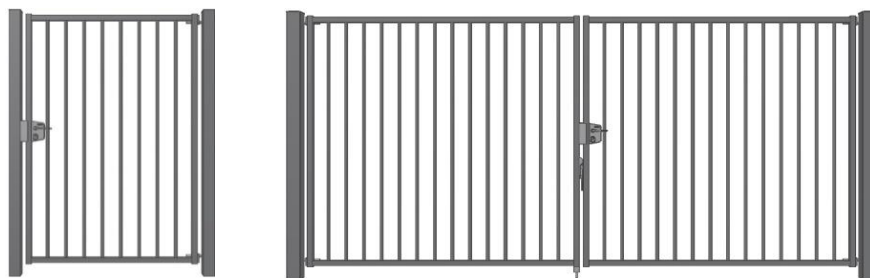

Portails pivotants Excellium Tyro

Portillon & portail Excellium Tyro

Tableau des dimensions

Portillon	Portail	Poteaux	Lisse supérieure	Lisse inférieure	Montant d'about	Montant serrure
1000	x	80x80x3	50x50x2	50x50x2	50x50x2	50x50x2
1250	x	80x80x3	50x50x2	50x50x2	50x50x2	50x50x2
x	2000	80x80x3	50x50x2	50x50x2	50x50x2	50x50x2
x	2500	80x80x3	50x50x2	50x50x2	50x50x2	50x50x2
1500	3000	80x80x3	50x50x2	50x50x2	50x50x2	50x50x2
x	3500	100x100x3	50x50x2	50x50x2	50x50x2	50x50x2
2000	4000	100x100x3	50x50x2	50x50x2	50x50x2	50x50x2
x	4500	100x100x3	50x50x2	50x50x2	50x50x2	50x50x2
2500	5000	100x100x3	50x50x2	50x50x2	50x50x2	50x50x2
x	5500	120x120x4	70x50x2	70x50x2	50x50x2	50x50x2
3000	6000	120x120x4	70x50x2	70x50x2	50x50x2	50x50x2
x	6500	120x120x4	70x50x2	70x50x2	50x50x2	50x50x2
3500	7000	120x120x4	70x50x2	70x50x2	50x50x2	50x50x2
x	7500	150x150x5	70x50x2	70x50x2	50x50x2	50x50x2
4000	8000	150x150x5	70x50x2	70x50x2	50x50x2	50x50x2
x	8500	150x150x5	70x50x2	70x50x2	70x50x2	50x50x2
4500	9000	150x150x5	70x50x2	70x50x2	70x50x2	50x50x2
x	9500	160x160x5	70x50x3	70x50x3	70x50x2	50x50x2
5000	10.000	160x160x5	70x50x3	70x50x3	70x50x2	50x50x2
x	10.500	200x200x5	80x60x3	80x60x3	80x60x3	80x60x3
5500	11.000	200x200x5	80x60x3	80x60x3	80x60x3	80x60x3
x	11.500	200x200x5	80x60x3	80x60x3	80x60x3	80x60x3
6000	12.000	200x200x5	80x60x3	80x60x3	80x60x3	80x60x3

Spécifications techniques

- Portail pivotant composé d'un cadre en profil creux (cf. tableau).
- Remplissage vantail barreaux carrés 25x25 mm.
- Entraxe des barreaux est de 132 mm.
- Gonds soudés à partir de 4500 mm de passage.
- Lisse supérieure supplémentaire pour vantail >2500 mm.
- Vide seuil / bas du vantail = 100 mm.
- Dimensions citées ci-dessus = largeur intérieur poteaux.

Poteaux

- Poteaux à sceller de 600 mm de profondeur.

Fermeture

- Gonds réglables, ouverture 180°.
- Serrure Locinox avec gâche de sécurité type Secura.
- Verrou de sol intégré dans le montant de type Suby.