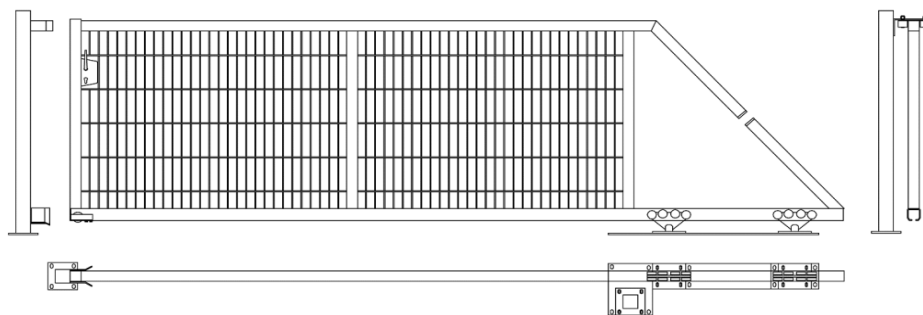

Portails autoportants Mini

Tableau de dimensions Mini

| Largeur | Longueur vantail | Soubassement | Cadre | Poteaux | Guide - Réception |
|---------|------------------|--------------|---------|---------|-------------------|
| 3000 | 4200 | 70x70 | 60x60x2 | 80x80x3 | Simple - Simple |
| 4000 | 5400 | 70x70 | 60x60x2 | 80x80x3 | Simple - Simple |
| 5000 | 6600 | 70x70 | 60x60x2 | 80x80x3 | Simple - Simple |
| 6000 | 7800 | 70x70 | 60x60x2 | 80x80x3 | Simple - Simple |
| 7000 | 9000 | 70x70 | 60x60x2 | 80x80x3 | Simple - Simple |

Construction

- Soubassement en acier profilé 70x70 mm.
- Cadre soudé en profil acier (soubassement et cadre du vantail, voir tableau).

Poteaux

- Poteaux de guidage et de réception en version simple.
- Poteaux sur platine.

Guidage

- Chariot d'entraînement interne avec roulement à billes fixé sur des platines.
- Partie supérieure pourvue de galets de guidage avec un système de protection.

Fermeture

- Equipé d'une serrure Locinox avec coffre en aluminium et mécanisme en acier inoxydable.
- Serrure avec un pêne Twistfinger et une gâche auto-réglable.
- Portail livré complet avec une butée arrière.