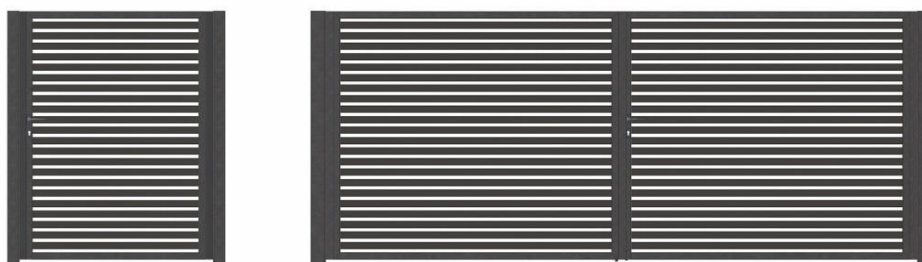

Portails pivotants Nobellium Pharos

Portillon & portail Nobellium Pharos

Tableau des dimensions

Portillon	Portail	Poteaux	Lisse supérieure	Lisse inférieure	Montant d'about	Montant serrure
1000	x	100x100x3	50x50x2	50x50x2	50x50x2	50x50x2
1250	x	100x100x3	50x50x2	50x50x2	50x50x2	50x50x2
x	2000	100x100x3	50x50x2	50x50x2	50x50x2	50x50x2
x	2500	100x100x3	50x50x2	50x50x2	50x50x2	50x50x2
1500	3000	100x100x3	50x50x2	50x50x2	50x50x2	50x50x2
x	3500	100x100x3	50x50x2	50x50x2	50x50x2	50x50x2
x	4000	100x100x3	50x50x2	50x50x2	50x50x2	50x50x2
x	4500	100x100x3	50x50x2	50x50x2	50x50x2	50x50x2
x	5000	100x100x3	50x50x2	50x50x2	50x50x2	50x50x2
x	5500	100x100x3	50x50x2	50x50x2	50x50x2	50x50x2
x	6000	150x150x4	60x60x3	60x60x3	60x60x3	60x60x3

Spécifications techniques

- Portail pivotant composé d'un cadre en profil creux (cf. tableau).
- Remplissage vantail barreaux 50x20x1,5 mm, soudés horizontalement avec 50 mm en vue et espace entre tubes de 20 à 30 mm
- Vide seuil / bas du vantail = 50 mm.
- Dimensions citées ci-dessus = largeur intérieur poteaux.

Poteaux

- Poteaux à sceller de 600 mm de profondeur.

Fermeture

- Gonds réglables, ouverture 180°.
- Serrure inoxydable à canon européen
- Verrou de sol en applique.

Gamme des couleurs

- Traitement de base : grenailage + métallisation + époxy zinc 80µ + thermolaquage polyester 80µ.
- Couleurs standards RAL : 6005 - 6009 - 7016 - 9005 - 9010.
- Pour les couleurs hors standard, voir la liste des plus-values couleurs hors standard 010.