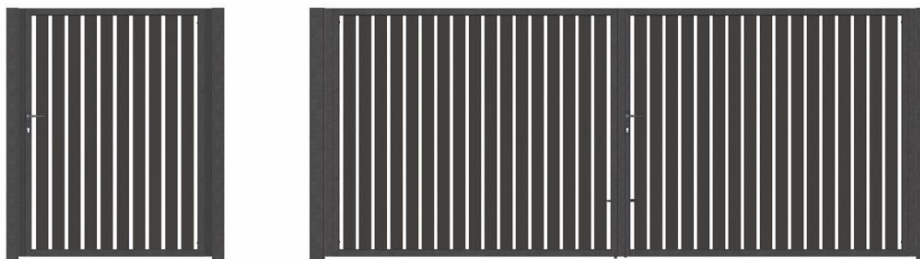

Portails pivotants Nobellium Sinos

Portillon & portail Nobellium Sinos

Tableau des dimensions

Portillon	Portail	Poteaux	Lisse supérieure	Lisse inférieure	Montant d'about	Montant serrure
1000	x	100x100x3	50x50x2	50x50x2	50x50x2	50x50x2
1250	x	100x100x3	50x50x2	50x50x2	50x50x2	50x50x2
x	2000	100x100x3	50x50x2	50x50x2	50x50x2	50x50x2
x	2500	100x100x3	50x50x2	50x50x2	50x50x2	50x50x2
1500	3000	100x100x3	50x50x2	50x50x2	50x50x2	50x50x2
x	3500	100x100x3	50x50x2	50x50x2	50x50x2	50x50x2
x	4000	100x100x3	50x50x2	50x50x2	50x50x2	50x50x2
x	4500	100x100x3	50x50x2	50x50x2	50x50x2	50x50x2
x	5000	100x100x3	50x50x2	50x50x2	50x50x2	50x50x2
x	5500	100x100x3	50x50x2	50x50x2	50x50x2	50x50x2
x	6000	150x150x4	60x60x3	60x60x3	60x60x3	60x60x3

Spécifications techniques

- Portail pivotant composé d'un cadre en profil creux (cf. tableau).
- Remplissage en barreaux 80x20x1,5 mm, soudés verticalement, avec 80 mm en vue.
- Espace entre tubes 20 à 30 mm.
- Vide seuil / bas du vantail = 50 mm.
- Dimensions citées ci-dessus = largeur intérieur poteaux.

Poteaux

- Poteaux à sceller de 600 mm de profondeur.

Fermeture

- Gonds réglables, ouverture 180°.
- Serrure inoxydable à canon européen
- Verrou de sol en applique.

Gamme des couleurs

- Traitement de base : grenailage + métallisation + époxy zinc 80µ + thermolaquage polyester 80µ.
- Couleurs standards RAL : 6005 - 6009 - 7016 - 9005 - 9010.
- Pour les couleurs hors standard, voir la liste des plus-values couleurs hors standard 010.