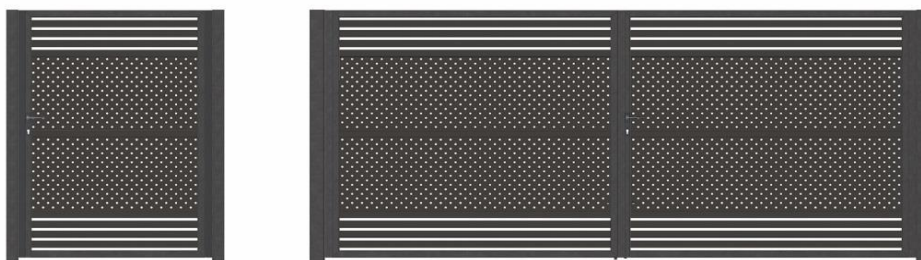

Portails pivotants Nobellium Sitos

Portillon & portail Nobellium Sitos

Tableau des dimensions

Portillon	Portail	Poteaux	Lisse supérieure	Lisse inférieure	Montant d'about	Montant serrure
1000	x	100x100x3	50x50x2	50x50x2	50x50x2	50x50x2
1250	x	100x100x3	50x50x2	50x50x2	50x50x2	50x50x2
x	2000	100x100x3	50x50x2	50x50x2	50x50x2	50x50x2
x	2500	100x100x3	50x50x2	50x50x2	50x50x2	50x50x2
1500	3000	100x100x3	50x50x2	50x50x2	50x50x2	50x50x2
x	3500	100x100x3	50x50x2	50x50x2	50x50x2	50x50x2
x	4000	100x100x3	50x50x2	50x50x2	50x50x2	50x50x2
x	4500	100x100x3	50x50x2	50x50x2	50x50x2	50x50x2
x	5000	100x100x3	50x50x2	50x50x2	50x50x2	50x50x2
x	5500	100x100x3	50x50x2	50x50x2	50x50x2	50x50x2
x	6000	150x150x4	60x60x3	60x60x3	60x60x3	60x60x3

Spécifications techniques

- Portail pivotant composé d'un cadre en profil creux (cf. tableau).
- Remplissage vantail tôle perforée R5T8 ép. 3 mm, soudée dans le cadre
Tubes 50x20x1,5 mm, avec 50 mm en vue et espace de 20 mm entre tubes
- Vide seuil / bas du vantail = 50 mm.
- Dimensions citées ci-dessus = largeur intérieur poteaux.

Poteaux

- Poteaux à sceller de 600 mm de profondeur.

Fermeture

- Gonds réglables, ouverture 180°.
- Serrure inoxydable à canon européen
- Verrou de sol en applique.

Gamme des couleurs

- Traitement de base : grenailage + métallisation + époxy zinc 80µ + thermolaquage polyester 80µ.
- Couleurs standards RAL : 6005 - 6009 - 7016 - 9005 - 9010.
- Pour les couleurs hors standard, voir la liste des plus-values couleurs hors standard 010.