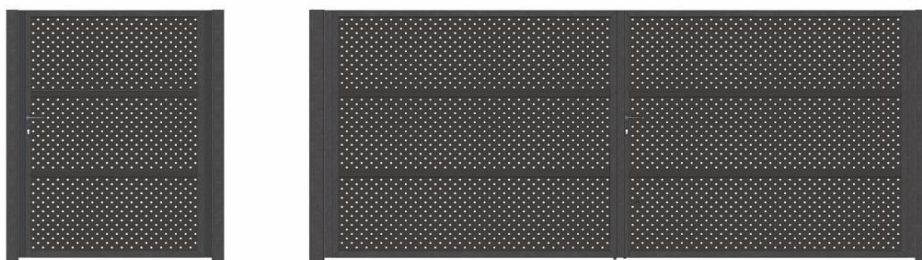

Portails pivotants Nobellium Tinos

Portillon & portail Nobellium Tinos

Tableau des dimensions

Portillon	Portail	Poteaux	Lisse supérieure	Lisse inférieure	Montant d'about	Montant serrure
1000	x	100x100x3	50x50x2	50x50x2	50x50x2	50x50x2
1250	x	100x100x3	50x50x2	50x50x2	50x50x2	50x50x2
x	2000	100x100x3	50x50x2	50x50x2	50x50x2	50x50x2
x	2500	100x100x3	50x50x2	50x50x2	50x50x2	50x50x2
1500	3000	100x100x3	50x50x2	50x50x2	50x50x2	50x50x2
x	3500	100x100x3	50x50x2	50x50x2	50x50x2	50x50x2
x	4000	100x100x3	50x50x2	50x50x2	50x50x2	50x50x2
x	4500	100x100x3	50x50x2	50x50x2	50x50x2	50x50x2
x	5000	100x100x3	50x50x2	50x50x2	50x50x2	50x50x2
x	5500	100x100x3	50x50x2	50x50x2	50x50x2	50x50x2
x	6000	150x150x4	60x60x3	60x60x3	60x60x3	60x60x3

Spécifications techniques

- Portail pivotant composé d'un cadre en profil creux (cf. tableau).
- Remplissage en tôle perforée R5T8, épaisseur 3 mm, soudée dans le cadre
- Vide seuil / bas du vantail = 50 mm.
- Dimensions citées ci-dessus = largeur intérieur poteaux.

Poteaux

- Poteaux à sceller de 600 mm de profondeur.

Fermeture

- Gonds réglables, ouverture 180°.
- Serrure inoxydable canon européen
- Verrou de sol en applique.

Gamme des couleurs

- Traitement de base : grenailage + métallisation + époxy zinc 80µ + thermolaquage polyester 80µ.
- Couleurs standards RAL : 6005 - 6009 - 7016 - 9005 - 9010.
- Pour les couleurs hors standard, voir la liste des plus-values couleurs hors standard 010.